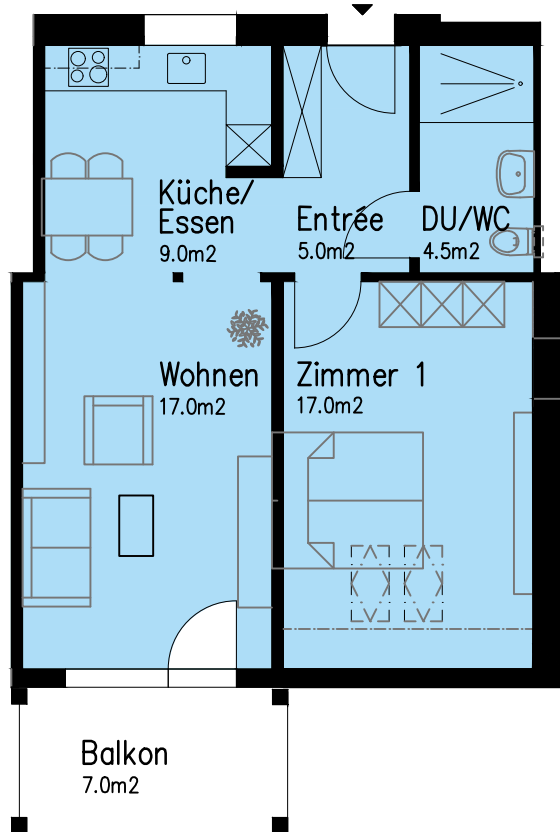

Spitalstrasse 30

1-Zimmer-Wohnung

Wohnung Nr. 1421

Netto-Wohnfläche 52.5 m²

----- Raumhöhe 0-100cm